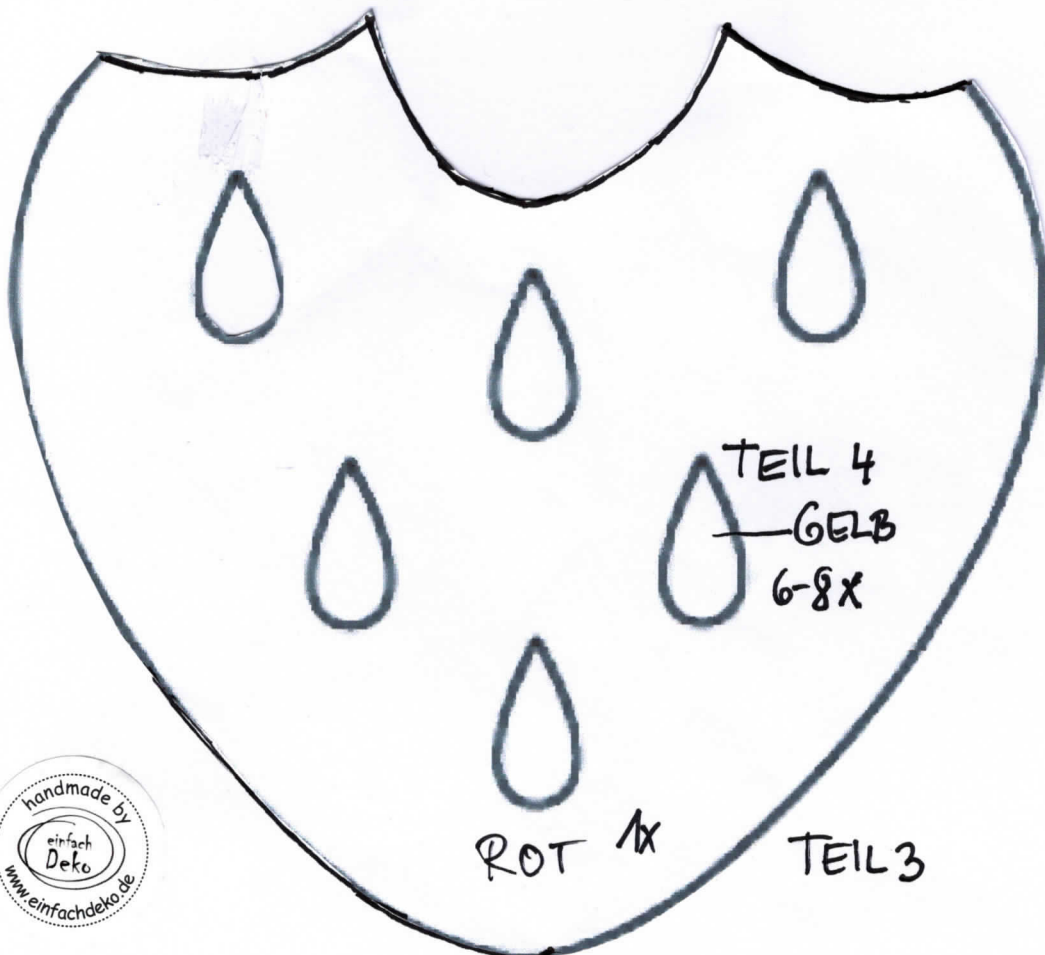

# GROSSE ERDBEERE

TEIL 4  
GELB  
6-8x

↑  
STIELBLÄTTER FÜR DIE  
ERDBEEREN: JE 2 STK / BEERE